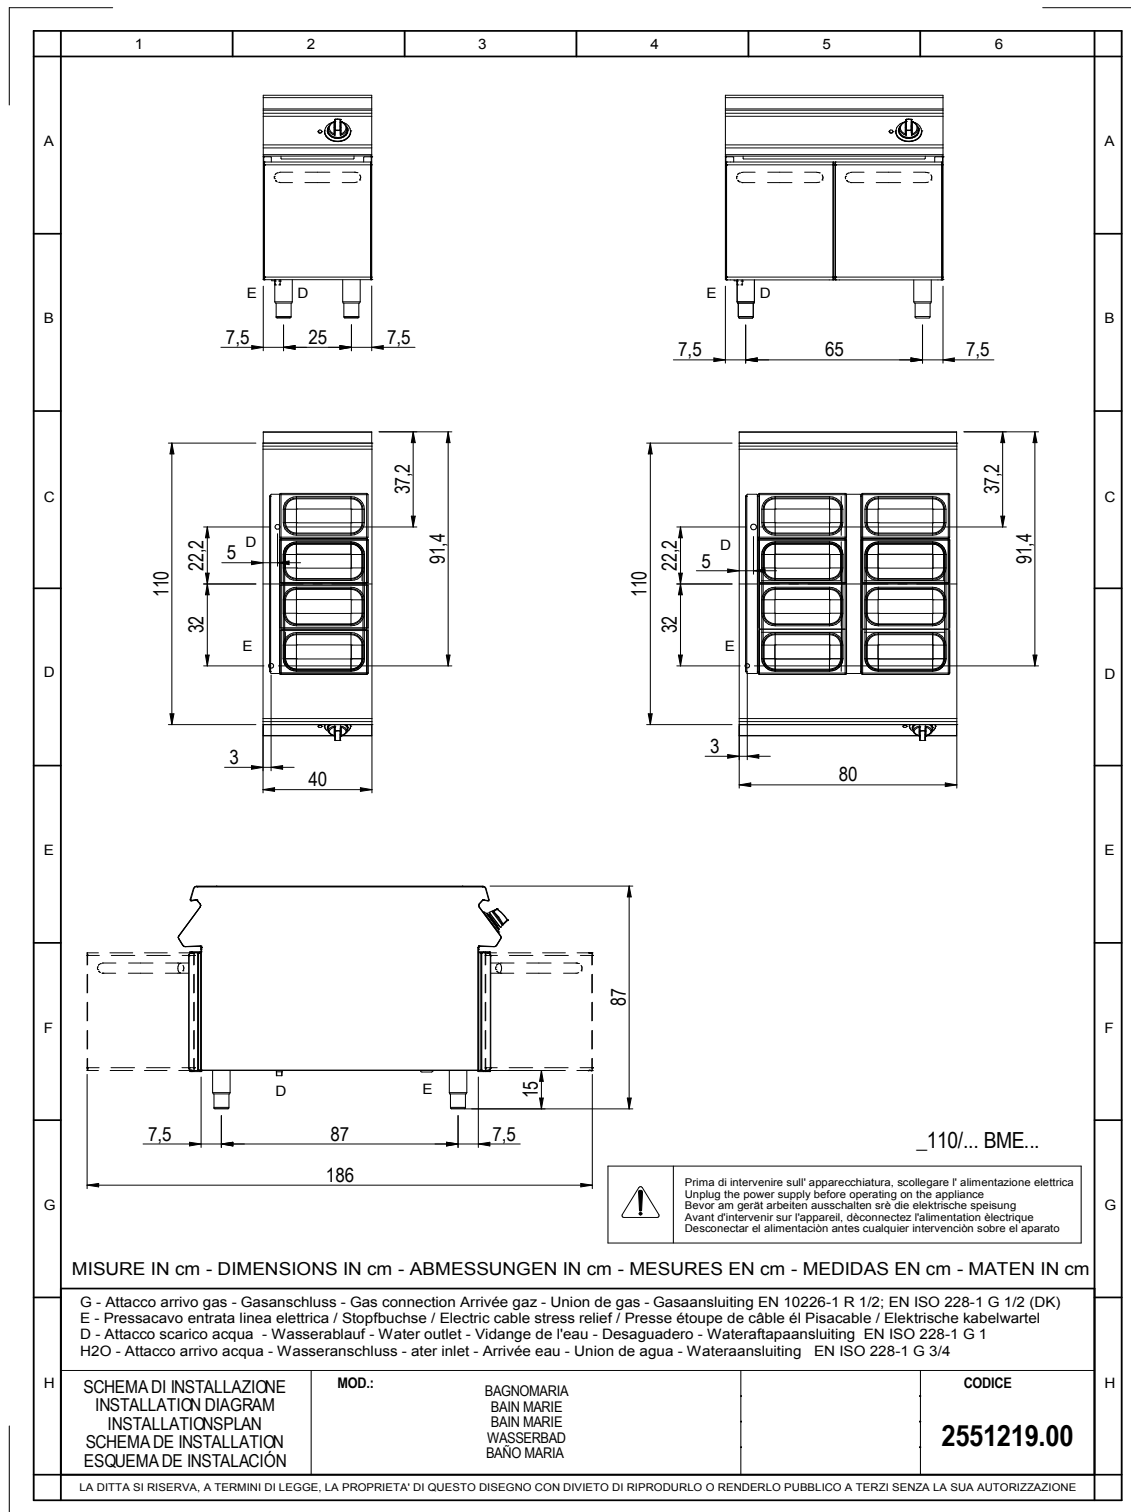

series sensation 1100
type bagnomaria / bain maries
model SE 110/... BME

schema d'installazione
installation diagram

series sensation 1100
type bagnomaria / bain-marie
model SE 110/... BME